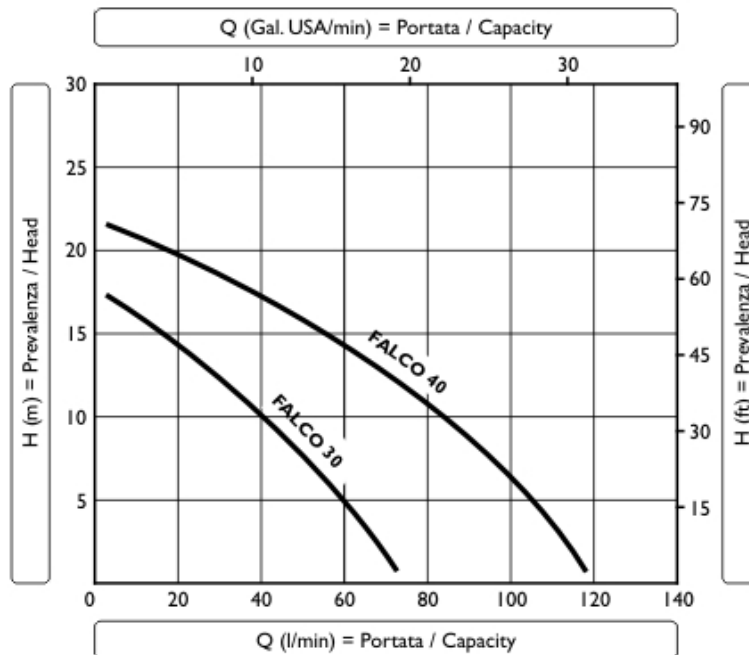

Čerpadlá so spaľovacím motorom

FALCO 30-40

Tipo Type	Raccordi Pipe fittings	Codice Code	Materiale Material	Giri/min Rpm	H (m) = Prevalenza / Head - Q (l/min) = Portata / Capacity						
					0	5	10	12	15	18	22
FALCO 30	Ø30	51433000	Bronzo/Bronze	1400	75	60	40	30	15	0	Q
FALCO 40	Ø40	51434000	Bronzo/Bronze	1400	120	110	85	80	55	45	