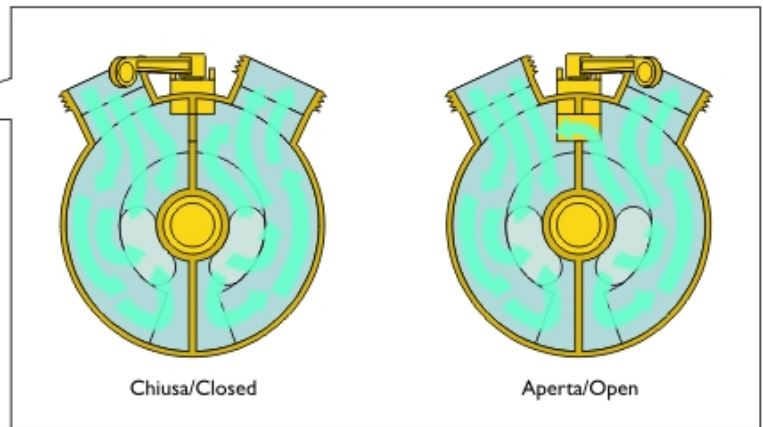

PRÍSĽUŠENSTVO

Carrello
Trolley

Carrelli e maniglie per elettropompe
Trolley and handle for electric pumps

Maniglia tipo "L"
Handle "L" type

Maniglia tipo "U"
Handle "U" type

Tipo Type	Codice Code	EP 20	EP 25	EP 30	EP 40	EP 50	EP JUNIOR 1" 1/4	EP SENIOR 1" 1/2	EP MASTER 2"
Carrello ferro zincato Zincated iron trolley	36202002		x	x	x	x	x	x	x
Carrello inox AISI 304 Stainless steel AISI 304 trolley	36202043		x	x	x	x	x	x	x
Maniglia tipo "L" Handle "L" type	34432003	x	x				x		
Maniglia tipo "U" Handle "U" type	34432004			x	x			x	

Valvola by-pass
By-pass valve

Chiusa/Closed

Aperta/Open

Morsettiera
Terminal board connection

Interruttore/invertitore
On-off/reverse switch